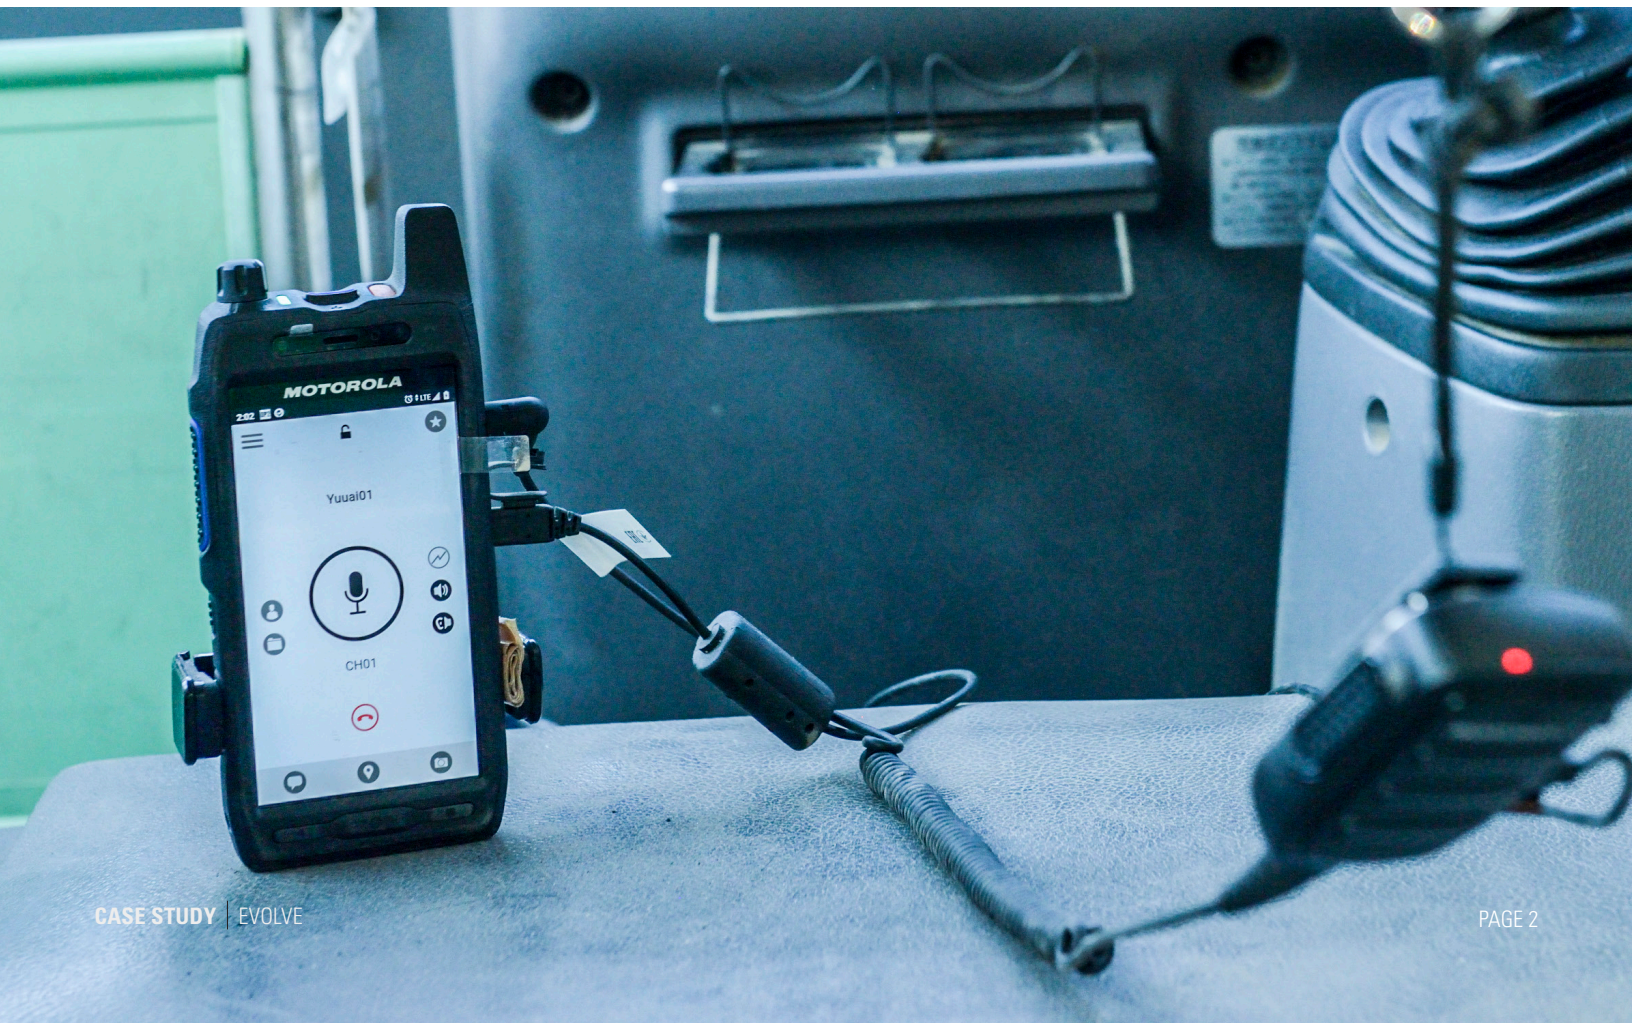

生徒が利用する3台の送迎バスでは、スタッフがEVOLVEを携帯し学校との連絡を常時とれる体制にしています。生徒の欠席連絡や乗車場所の変更などひっきりなしに飛び込んでくる依頼に対して、学校側とバスに乗っているスタッフの間で常に最新状況をやり取りすることができます。

険しい山の悪路や過酷な自然の中での思いがけない衝撃などが想定される厳しい環境においても、非常にタフな作りのEVOLVEなら心配は必要ありません。EVOLVEはIP68の防塵・防水性能を備えています。完全な防塵性と最大2メートルの水深に最長2時間の浸漬後でも動作するほどの堅牢性が自慢です。

友愛幼稚園
武藤保之園長

また、コンクリートへの繰り返し落下にも耐える構造でMIL-STD-810規格の落下および衝撃テストに適合・準拠しており、暴風雨や台風の季節でも小田原の自然の中で安全に使用できます。ゴリラガラス3スクリーンを採用した堅牢な5インチディスプレイを搭載し、かたい地面への繰り返し落下にも耐える構造は頼りになる頑丈さです。万が一バスの硬い金属製の床や降車時に荒れた土地に叩きつけるように強く落としてしまっても、EVOLVEは確実に動作するので、スタッフは安心です。

EVOLVEは優れたノイズ抑制とエコーキャンセリング機能を備えた3つのマイクを搭載し、優れた音質を提供します。バスでは興奮した子ども達が騒いだり駆け回ったりしがちですが、EVOLVEならスタッフは騒音の中でも問題なく音を聞き取ることができるのです。また、ハンズフリー通話用のモトローラ・ソリューションズRM250有線リモートスピーカマイクとペアリングして利用することで、バスの運転手やスタッフはEVOLVEの端末を持たずに話したり聞いたりできるのも大きな魅力です。EVOLVEには大容量の交換可能な電池パックが搭載されており、バスが長時間どこまで走っても現場で確実に利用が可能です。複数のシフトでの利用もできるように設計されたEVOLVEは長時間の利用が可能です。シフトからシフトへの引き継ぎも充電なしで簡単にできます。