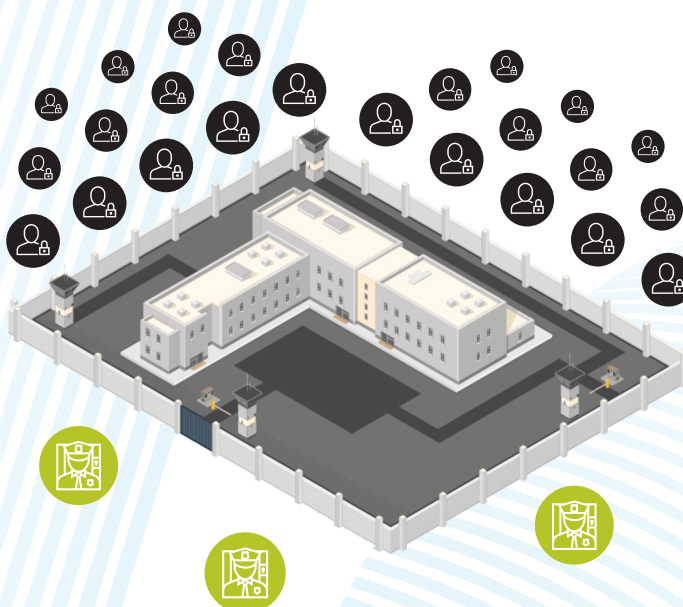

Alguns dados sobre as prisões no Brasil:

1387 celas físicas em funcionamento no Brasil*.

49 APACs foram abertas no Brasil, unidades prisionais nas quais não são necessárias armas nem guardas*.

8.5 pessoas presas por cada 1 agente de segurança. O déficit de servidores de custódia e de -150.000 escoltas prisionais*.

A capacidade carcerária do país é de 132%*.

Outros desafios de segurança nas unidades prisionais do Brasil incluem a presença de tráfego e vida urbana no perímetro prisional, longas cercas perimetrais e muros grossos reforçados para proteger, entradas e saídas frequentes (internos, funcionários, veículos, suprimentos e descartáveis), diversas condições ambientais (chuva, neblina, calor, escuridão), visibilidade reduzida, tumultos, motims e agressões a oficiais, sobrevoo de aeronaves/UAVs nos perímetros, e o monitoramento de tornozeleiras eletrônicas.

A seguir apresentamos algumas das soluções tecnológicas com as quais os diretores de unidades prisionais e secretários estaduais de segurança podem melhorar os indicadores de segurança penitenciária.

*Fonte: Ministério da Justiça e Segurança Pública, Secretaria Nacional de Políticas Penais (SENAPPEN), 2023.

Capacidade prisional em 2023 **132%**

Número médio de presos por servidor **8,47**