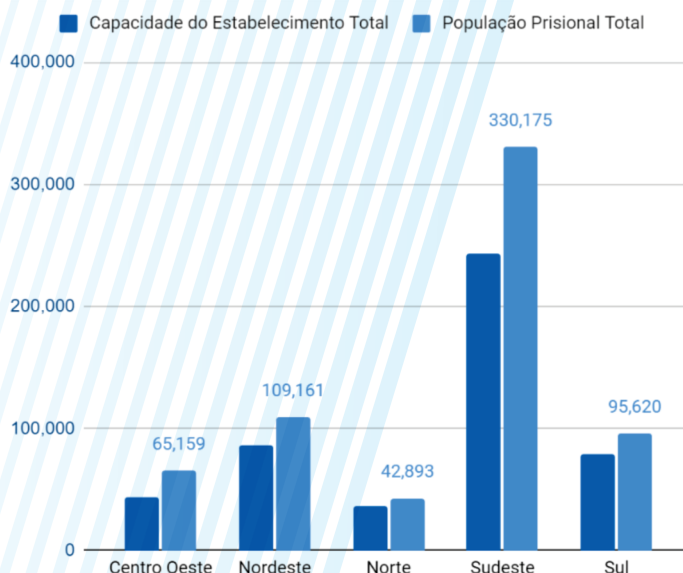

Alguns dados sobre as prisões no Brasil:

1387 celas físicas em funcionamento no Brasil*.

49 APACs foram abertas no Brasil, unidades prisionais nas quais não são necessárias armas nem guardas*.

8.5 pessoas presas por cada 1 agente de segurança. O déficit de servidores de custódia e de -150.000 escoltas prisionais*.

A capacidade carcerária do país é de 132%*.

Outros desafios de segurança nas unidades prisionais do Brasil incluem a presença de tráfego e vida urbana no perímetro prisional, longas cercas perimetrais e muros grossos reforçados para proteger, entradas e saídas frequentes (internos, funcionários, veículos, suprimentos e descartáveis), diversas condições ambientais (chuva, neblina, calor, escuridão), visibilidade reduzida, tumultos, motims e agressões a oficiais, sobrevoo de aeronaves/UAVs nos perímetros, e o monitoramento de tornozeleiras eletrônicas.

A seguir apresentamos algumas das soluções tecnológicas com as quais os diretores de unidades prisionais e secretários estaduais de segurança podem melhorar os indicadores de segurança penitenciária.

*Fonte: Ministério da Justiça e Segurança Pública, Secretaria Nacional de Políticas Penais (SENAPPEN), 2023.

Capacidade prisional em 2023 **132%**

Número médio de presos por servidor **8,47**