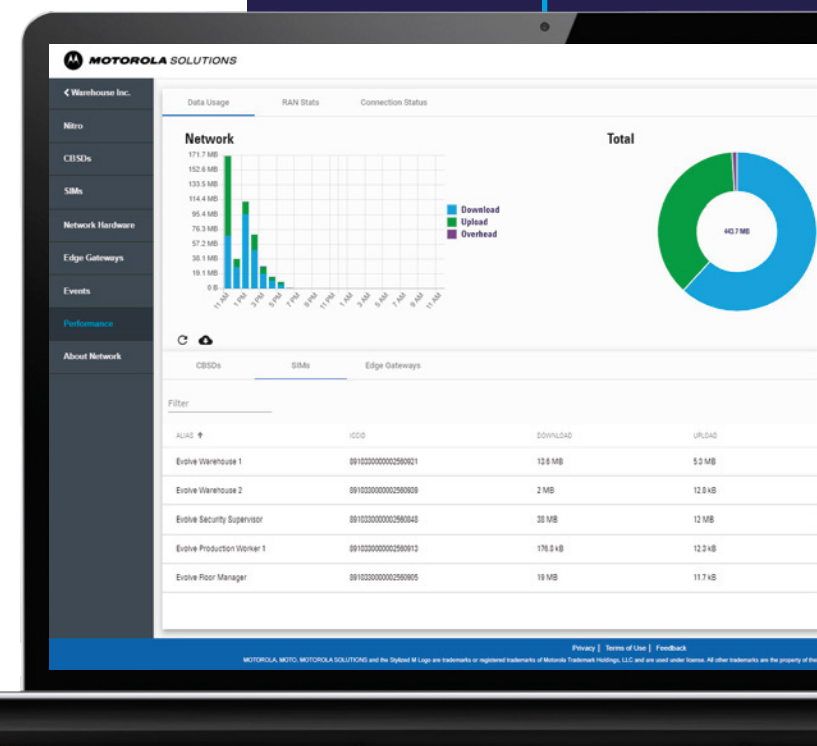

CUSTOS DE PROPRIEDADE PREVISÍVEIS

Com a solução da Motorola Solutions de LTE privada, você conserva o controle total sobre a cobertura de rede de sua frota, dados e custos de serviço sobre outras soluções LTE públicas ou privadas. Obtenha ainda mais valor por dispositivo e uma maior economia nos custos de serviço de frota com o serviço Essencial da Motorola Solutions incluído por três anos, e serviços opcionais incluindo a cobertura de danos causados por acidentes.