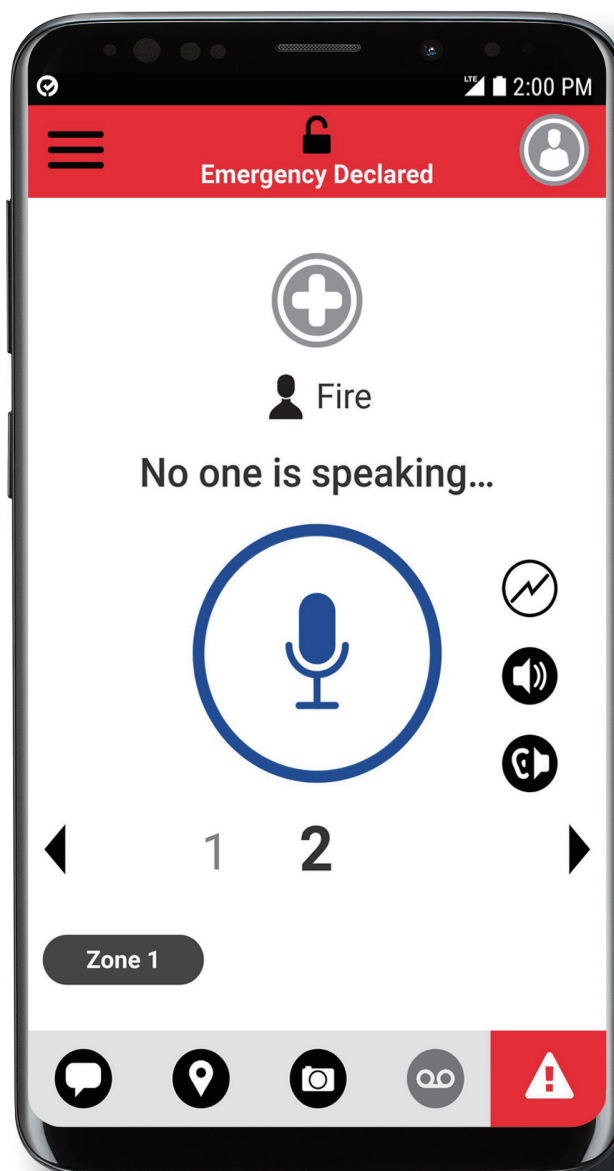

Selecione um dos dois modos de cliente: Rádio PTT para emular a experiência de um rádio bidirecional convencional, ou Modo padrão, que oferece funcionalidade total ao cliente.

Recursos principais

- Chamadas PTT em grupo e privadas
- Presença em tempo real
- Não perturbe
- Varredura de grupos de conversação com prioridade
- Chamada em segundo plano
- Correio de voz para mensagens no app
- Mensagens de texto
- Compartilhamento de vídeos, fotos e arquivos
- Localização, mapeamento e rastreamento de cerca geográfica

Rádio PTT

Modo padrão

Aumente a segurança e melhore a eficiência

WAVE PTX SafeGuard

Adicione as chamadas de emergência avançadas, o monitoramento remoto e as comunicações baseadas em localização necessárias para manter os funcionários conectados, informados e seguros.

O Pacote SafeGuard opcional fornece aos usuários do WAVE PTX uma ampla variedade de recursos baseados em MCPTT, para comunicações essenciais quando o rádio móvel profissional não é uma opção.

Veja eventos e atividades em tempo real

Adicione o recurso de transmissão de vídeo aos aplicativos móveis ou console de despacho WAVE PTX e tenha mais clareza na comunicação e melhor percepção da situação com vídeo ao vivo, ao toque de um botão.