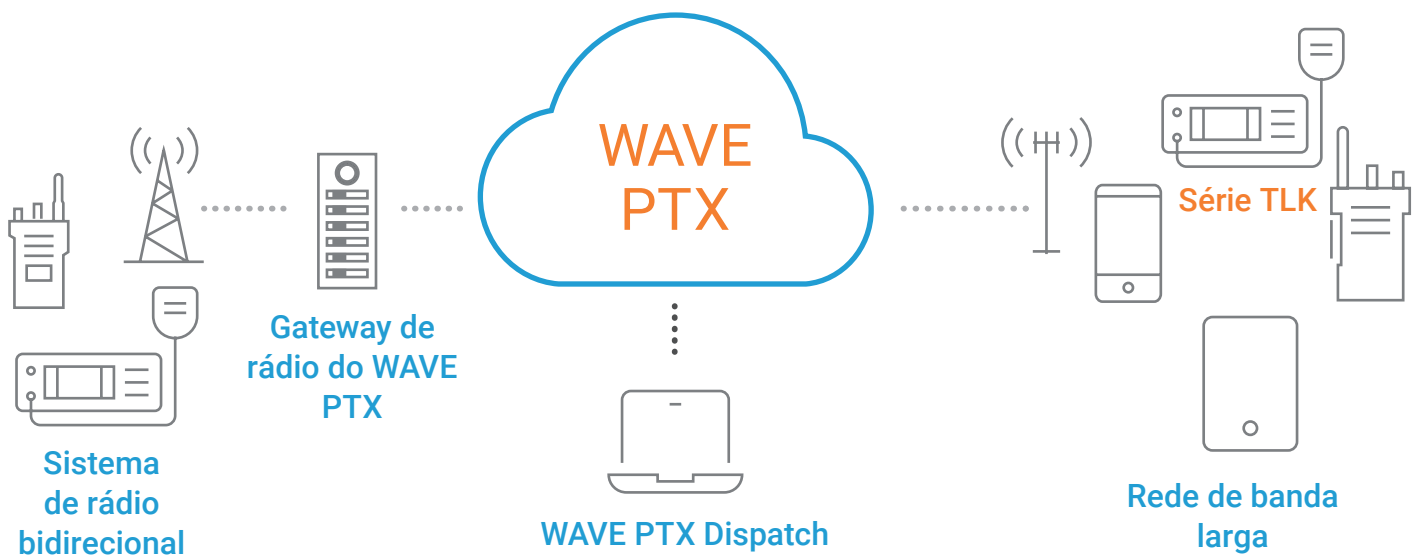

Conexão dos sistemas de rádio bidirecional ao WAVE PTX