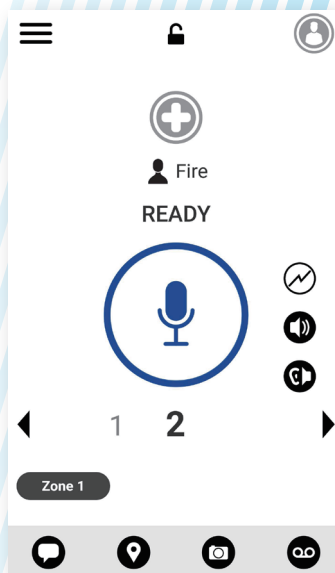

Transforme seu smartphone em um aparelho PTT e deixe que todos façam parte da conversa.

Obtenha a velocidade e a simplicidade das comunicações PTT (Push-to-Talk) com a capacidade de compartilhar informações multimídia com o toque de um botão.

Transforme seu smartphone em um dispositivo de comunicação multicanal com o aplicativo móvel WAVE PTX

Aplicativo único. Dois modos. Várias funções.

Atenda a todas as suas necessidades de comunicação em grupo com um aplicativo simples que pode ser usado em telefones e tablets Android e iOS.

Selecione um dos dois modos de cliente: Rádio PTT para emular a experiência de um rádio bidirecional convencional, ou Modo padrão, que oferece funcionalidade total ao cliente.

Recursos principais

- Chamadas PTT em grupo e privadas
- Presença em tempo real
- Não perturbe
- Varredura de grupos de conversação com prioridade
- Chamada em segundo plano
- Correio de voz para mensagens no app
- Mensagens de texto
- Compartilhamento de vídeos, fotos e arquivos
- Localização, mapeamento e rastreamento de cerca geográfica