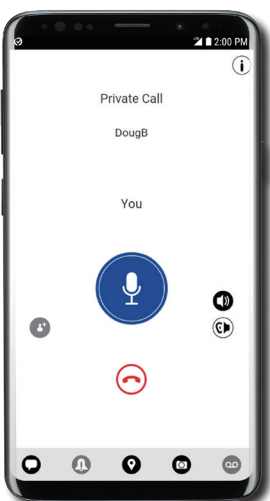

APLICATIVO MÓVEL Wave PTX em suas redes e dispositivos

Transforme seu smartphone em um aparelho PTT e deixe que todos façam parte da conversa.

Obtenha a velocidade e a simplicidade das comunicações PTT (Push-to-Talk) com a capacidade de compartilhar informações multimídia com o toque de um botão.