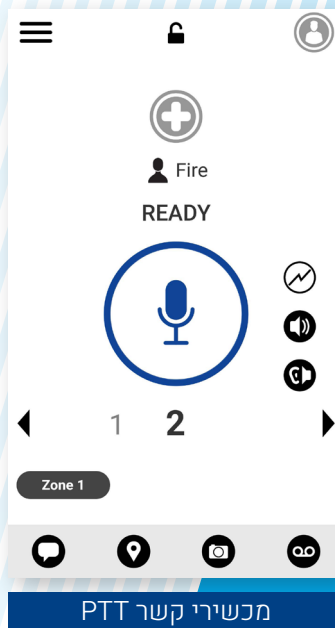

אפליקציית WAVE PTX לנייד ברשתות ובמכשירים שלך

הפוך את הטלפון החכם שלך למכשיר PTT ואפשר לכולם לקחת חלק בשיחה.

קבל את המהירות והפשטות של תקשורת Push-to-Talk (PTT) עם היכולת לשתף מידע מולטימדיה בלחיצת כפתור.

הפוך את הטלפון החכם שלך למכשיר תקשורת רב-ערוצי בעזרת אפליקציית WAVE PTX לנייד

אפליקציה יחידה. שני מצבים. פונקציות מרובות.

קבל מענה לכל צורכי התקשורת הקבוצתית שלך באפליקציה אחת קלה לשימוש בטלפונים וטאבלטים של Android ו-iOS.

בחר אחד משני מצבי לקוח: מכשיר קשר PTT לחוויית משתמש של מכשיר קשר קונבנציונלי, או מצב סטנדרטי עם פונקציונליות לקוח מלאה.

תכונות עיקריות

- ← שיחות PTT קבוצתיות ופרטיות
- ← נוכחות בזמן אמת
- ← נא לא להפריע
- ← סריקה של קבוצת שיחה בעדיפות
- ← התקשרות ברקע
- ← גיבוי של הודעה קולית
- ← הודעות טקסט
- ← שיתוף וידאו, תמונות וקבצים
- ← מיקום, מיפוי ומעקב Geofencing

שפר את הבטיחות והתייעל

WAVE PTX SafeGuard

הוסף פונקציות מתקדמות הדרושות כדי שהעובדים יישארו תמיד מחוברים, מעודכנים ובטוחים: שיחת חירום, ניטור מרחוק ותקשורת מבוססת מיקום.

חבילת SafeGuard האופציונלית מספקת למשתמשי WAVE PTX מגוון רחב של תכונות מבוססות MCPTT לתקשורת חיוניות, כשאינן אפשרות למכשיר קשר מקצועי נייד.