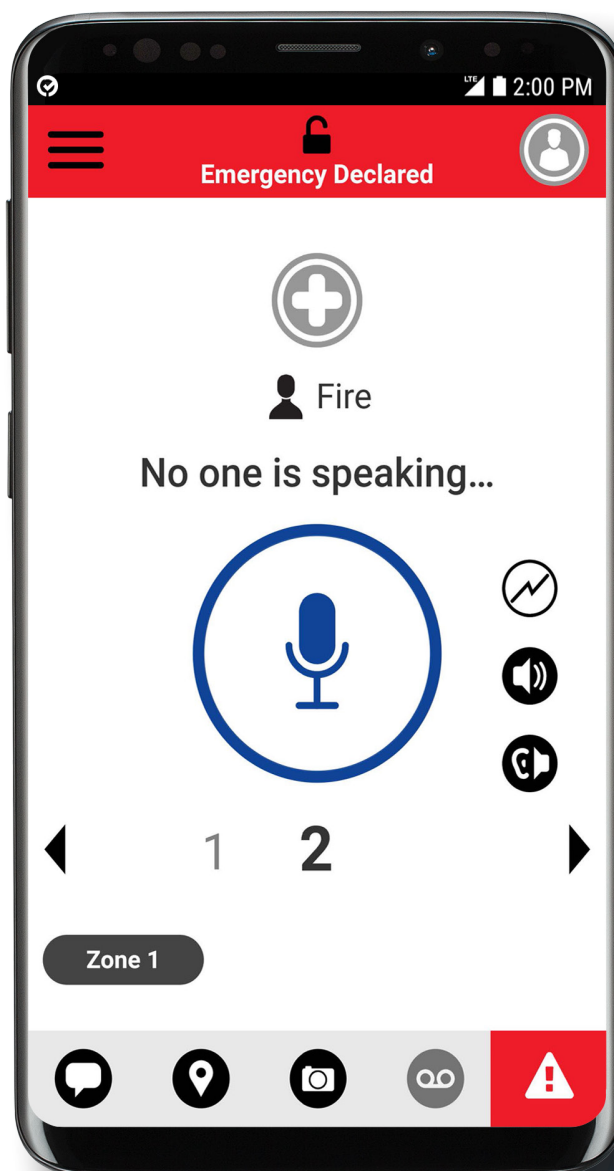

הפוך את הטלפון החכם שלך למכשיר תקשורת רב-ערוצי בעזרת אפליקציית WAVE PTX לנייד

אפליקציה יחידה. שני מצבים. פונקציות מרובות.

קבל מענה לכל צורכי התקשורת הקבוצתית שלך באפליקציה אחת קלה לשימוש בטלפונים וטאבלטים של Android ו-iOS.

בחר אחד משני מצבי לקוח: מכשיר קשר PTT לחוויית משתמש של מכשיר קשר קונבנציונלי, או מצב סטנדרטי עם פונקציונליות לקוח מלאה.

תכונות עיקריות

- ← שיחות PTT קבוצתיות ופרטיות
- ← נוכחות בזמן אמת
- ← נא לא להפריע
- ← סריקה של קבוצת שיחה בעדיפות
- ← התקשרות ברקע
- ← גיבוי של הודעה קולית
- ← הודעות טקסט
- ← שיתוף וידאו, תמונות וקבצים
- ← מיקום, מיפוי ומעקב Geofencing

שפר את הבטיחות והתייעל

WAVE PTX SafeGuard

הוסף פונקציות מתקדמות הדרושות כדי שהעובדים יישארו תמיד מחוברים, מעודכנים ובטוחים: שיחת חירום, ניטור מרחוק ותקשורת מבוססת מיקום.

חבילת SafeGuard האופציונלית מספקת למשתמשי WAVE PTX מגוון רחב של תכונות מבוססות MCPTT לתקשורת חיוניות, כשאינן אפשרות למכשיר קשר מקצועי נייד.

סטרימינג של וידאו עם WAVE PTX מספק את התמונה המלאה, וכתוצאה מכך התקשורת מדויקת יותר ברגעים החשובים.

מוקד WAVE PTX בכל מקום. בכל זמן.

שיגור מוקד מכל מקום עם חיבור
לאינטרנט ודפדפן אינטרנט סטנדרטי

הישאר מחובר לצוותים ולאנשי השטח שלך, בכל
מקום שבו הם נמצאים, עם WAVE PTX Dispatch.