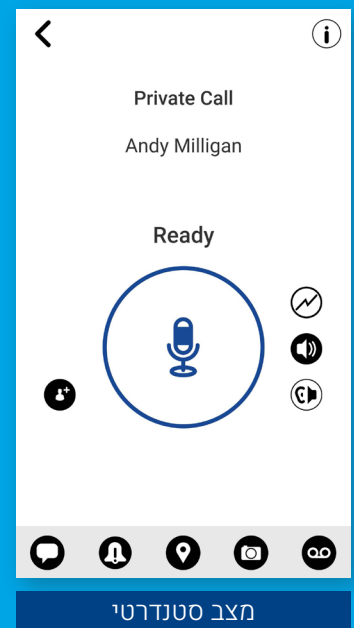

תכונות עיקריות

- ← שיחות PTT קבוצתיות ופרטיות
- ← נוכחות בזמן אמת
- ← נא לא להפריע
- ← סריקה של קבוצת שיחה בעדיפות
- ← התקשרות ברקע
- ← גיבוי של הודעה קולית
- ← הודעות טקסט
- ← שיתוף וידאו, תמונות וקבצים
- ← מיקום, מיפוי ומעקב Geofencing