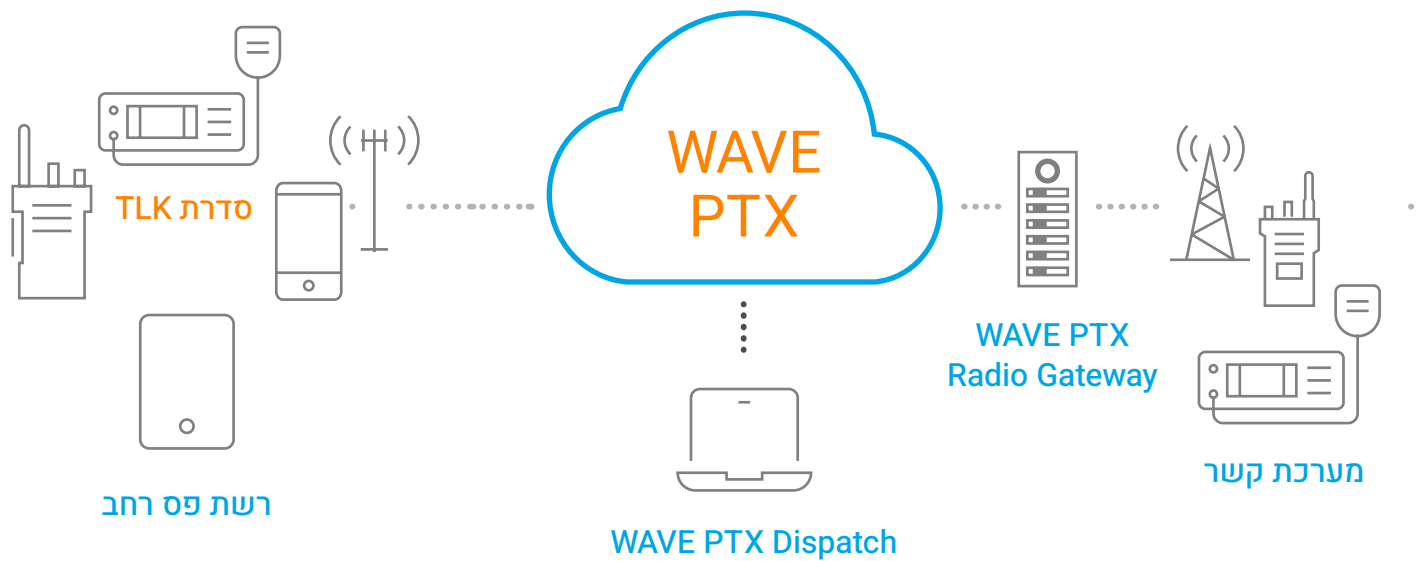

מכשירי הקשר מסדרת TLK שומרים על תקשורת פשוטה ומהירה, כך שאתה יכול להתמקד בקידום התוצאות העסקיות.

תקשורת מכשירי קשר עם מכשירי פס רחב

אחד את התקשורת בין משתמשי
מכשירי קשר ופס רחב.

הסר את מחסומי התקשורת בין המרחב המשרדי
לבין אזורי המסחר והתעשייה. חבר את WAVE PTX
למערכת הקשר שלך MOTOTRBO™, DIMETRA™ או
25 ASTRO® וקבל תקשורת חלקה של קבוצות שיחה
בין משתמשי מכשירי קשר וטלפונים חכמים.

חיבור מערכות קשר ל-WAVE PTX

קיבולת ויכולות לכל חשבון WAVE PTX

WAVE PTX Dispatch	TLK 100 / TLK 110 / TLK 150 / TLK 25	אפליקציית WAVE PTX לנייד	
ללא הגבלה	ללא הגבלה	ללא הגבלה	משתמשים לכל חשבון
20	96	20	קבוצות שיחה
כן	כן	כן	סריקת קבוצות שיחה
300	300	300	רשימת שיחות פרטיות/אישיות
כן (זמין, נא לא להפריע)	כן (זמין, נא לא להפריע, לא מקוון)	כן (זמין, נא לא להפריע)	דיווח נוכחות
כן (לקוחות WAVE PTX בלבד)	לא	כן (לקוחות WAVE PTX בלבד)	צפייה בסטטוס נוכחות של משתמשים אחרים
כן (פרטים מזהים של WAVE PTX ומOTOTRBO)	כן (לא ב-TLK 25)	כן (פרטים מזהים של WAVE PTX ומOTOTRBO)	הצגת שיחה מזוהה נכנסת
טקסט, תמונה, וידאו וקובץ מצורף	לא	טקסט, תמונה, וידאו וקובץ מצורף	הודעות מולטימדיה
לא	כן	כן	שיתוף מיקום
כן (לקוחות WAVE PTX בלבד)	לא	כן (לקוחות WAVE PTX בלבד)	הצגת מיקום של חברי קבוצה אחרים
כן	לא	כן	מיפוי
הצפנת AES256	הצפנת AES256	הצפנת AES256	אבטחה
Chrome עם Windows 8.1/10 או Internet Explorer	לא רלוונטי	רוב הטלפונים והטאבלטים של Android ו-iOS	תאימות לטלפון חכם