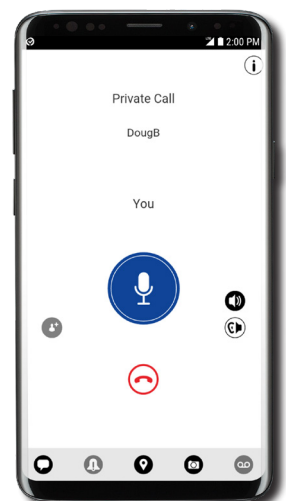

← הגדלת הייצור

קח את Push-to-Talk לרמה הבאה

Push-To-Talk (PTT) כבר לא מיועד למכשירי קשר בלבד. תקשורת קבוצתית יכולה כעת לכלול את משתמשי טלפונים חכמים, מכשירי פס רחב ומכשירי קשר. WAVE PTX הוא שירות מנויים לתקשורת מולטימדיה ללא תלות ברשת, המחבר את הצוות שלך מיידית בלחיצת כפתור.

אפליקציית WAVE PTX לנייד ברשתות ובמכשירים שלך

הפוך את הטלפון החכם שלך למכשיר PTT ואפשר לכולם לקחת חלק בשיחה.

קבל את המהירות והפשטות של תקשורת Push-to-Talk (PTT) עם היכולת לשתף מידע מולטימדיה בלחיצת כפתור.

הפוך את הטלפון החכם שלך למכשיר תקשורת רב-ערוצי בעזרת אפליקציית WAVE PTX לנייד

אפליקציה יחידה. שני מצבים. פונקציות מרובות.

קבל מענה לכל צורכי התקשורת הקבוצתית שלך באפליקציה אחת קלה לשימוש בטלפונים וטאבלטים של Android ו-iOS.