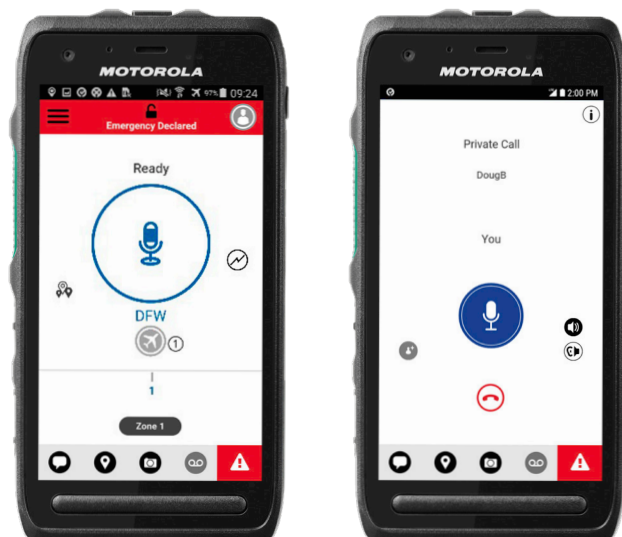

APPLICAZIONE WAVE PTX™ MOBILE CON PTT A BANDA LARGA

UNA SOLA APPLICAZIONE. TANTI TIPI DI SUPPORTO.

L'applicazione WAVE PTX Mobile consente di trasformare il telefono in un dispositivo PTT (Push-To-Talk) a banda larga per avviare comunicazioni immediate ovunque si disponga di un servizio a banda larga. È possibile collegare il sistema radio ricetrasmittente a WAVE PTX ed estenderlo ai talkgroup in modo che tutti possano prendere parte alla conversazione, indipendentemente dal dispositivo o dalla rete in uso.

DUE MODALITÀ, UN'APPLICAZIONE

Gli utenti possono selezionare una delle due modalità client: la modalità radio PTT, che emula l'esperienza di una radio ricetrasmittente tradizionale, o la modalità Standard, che offre funzionalità client complete.

NIENTE È PIÙ VELOCE DEL PTT

La velocità e la semplicità delle comunicazioni radio ricetrasmittenti sullo smartphone. È possibile comunicare e collaborare con persone o team premendo semplicemente un pulsante.

TUTTI POSSONO PRENDERE PARTE ALLA CONVERSAZIONE

Gli utenti di smartphone e radio ricetrasmittenti possono prendere parte agli stessi talkgroup per mantenere il back office e il front office sempre connessi. Consente di mantenere connessi i membri fondamentali del team anche quando ci si trova fuori copertura della radio o fuori servizio.

INCREMENTO DELLA CHIAREZZA E DELLA VELOCITÀ DI COMUNICAZIONE

Non tutto si esprime in modo efficace con la voce. L'invio di testi, video, immagini e file allegati garantisce a tutti di ricevere il messaggio desiderato in modo chiaro.